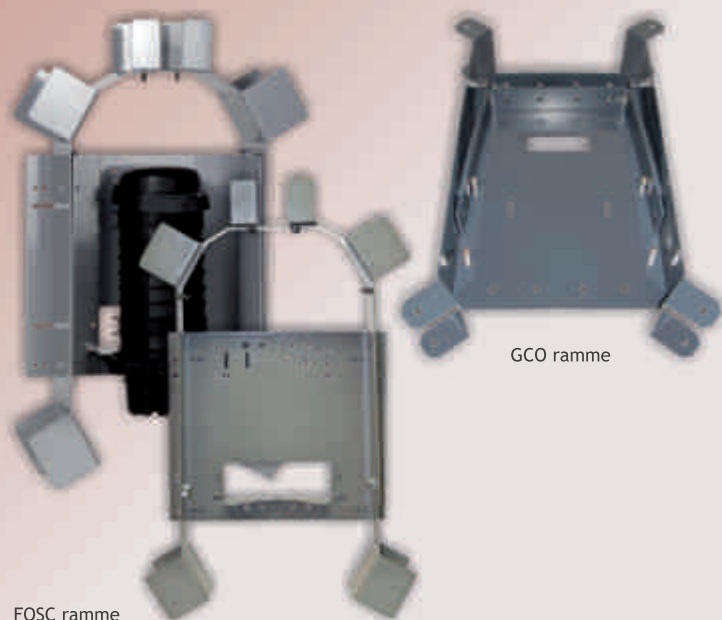

Fiberprodukter og utendørsskap

Flexi kveilerammer for fiber

- Én kveileramme for alle størrelser FOSC skjøteboks, justerbar i høyde/bredde
- Komplet med festevinkler og "belte"
- Enkel å feste på stolpe eller vegg
- Aluminiums ramme med pulverlakk
- Farge grå RAL7040

El nr	Beskrivelse	BxHxD
69 750 00	Flexi kveileramme for FOSC skjøtebokser A4 til D5	430x860x120
69 750 01	Flexi kveileramme for FIST-GCO boks	370x570x100

FOSC ramme

GCO ramme